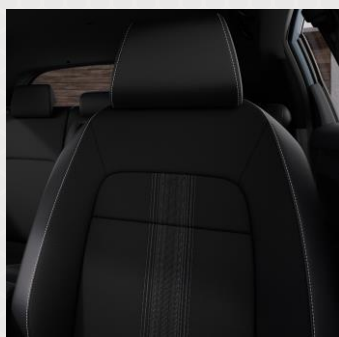

Διαθέσιμα χρώματα

Συγκεντρωτικός πίνακας συνδυασμών εξωτερικού/εσωτερικού

	Ονομασία χρώματος	Κωδ. εξωτ	Κωδ. εσωτ	Ονομασία	Έκδοση
1	PLATINUM WHITE	NH-883P	ΚΚ(V)	BLACK3	ELEGANCE
2	SONIC GREY	NH-877P	ΚΚ(V)	BLACK3	ELEGANCE
3	CRYSTAL BLACK	NH-731P	ΚΚ(V)	BLACK3	ELEGANCE
4	PREMIUM CRYSTAL RED	R-565M	ΚΚ(V)	BLACK3	ELEGANCE
5	PRMIUM CRYSTAL BLUE	B-625M	ΚΚ(V)	BLACK3	ELEGANCE
6	PLATINUM WHITE	NH-883P	WZ(Z)	BLACK2	SPORT
7	SONIC GREY	NH-877P	WZ(Z)	BLACK2	SPORT
8	CRYSTAL BLACK	NH-731P	WZ(Z)	BLACK2	SPORT
9	PREMIUM CRYSTAL RED	R-565M	WZ(Z)	BLACK2	SPORT
10	PRMIUM CRYSTAL BLUE	B-625M	WZ(Z)	BLACK2	SPORT
11	PLATINUM WHITE	NH-883P	ΚΚ(V)	BLACK3	ADVANCE
12	SONIC GREY	NH-877P	ΚΚ(V)	BLACK3	ADVANCE
13	CRYSTAL BLACK	NH-731P	ΚΚ(V)	BLACK3	ADVANCE
14	PREMIUM CRYSTAL RED	R-565M	ΚΚ(V)	BLACK3	ADVANCE
15	PRMIUM CRYSTAL BLUE	B-625M	ΚΚ(V)	BLACK3	ADVANCE

Υφασμάτινο σαλόνι Elegance: ΚΚ(V)

Δερμάτινο/υφασμάτινο σαλόνι Sport : WZ(Z)

Δερμάτινο σαλόνι Advance: ΚΚ(V)