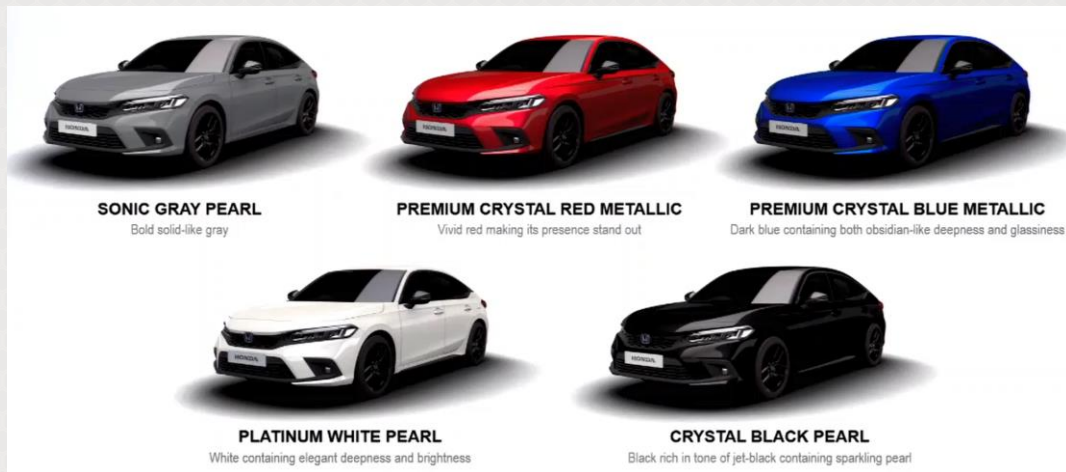

Διαθέσιμα χρώματα

Συγκεντρωτικός πίνακας συνδυασμών εξωτερικού/εσωτερικού

	Ονομασία χρώματος	Κωδ. εξωτ	Κωδ. εσωτ	Ονομασία	Έκδοση
1	PLATINUM WHITE	NH-883P	ΚΚ(V)	BLACK3	ELEGANCE
2	SONIC GREY	NH-877P	ΚΚ(V)	BLACK3	ELEGANCE
3	CRYSTAL BLACK	NH-731P	ΚΚ(V)	BLACK3	ELEGANCE
4	PREMIUM CRYSTAL RED	R-565M	ΚΚ(V)	BLACK3	ELEGANCE
5	PRMIUM CRYSTAL BLUE	B-625M	ΚΚ(V)	BLACK3	ELEGANCE
6	PLATINUM WHITE	NH-883P	WZ(Z)	BLACK2	SPORT
7	SONIC GREY	NH-877P	WZ(Z)	BLACK2	SPORT
8	CRYSTAL BLACK	NH-731P	WZ(Z)	BLACK2	SPORT
9	PREMIUM CRYSTAL RED	R-565M	WZ(Z)	BLACK2	SPORT
10	PRMIUM CRYSTAL BLUE	B-625M	WZ(Z)	BLACK2	SPORT
11	PLATINUM WHITE	NH-883P	ΚΚ(V)	BLACK3	ADVANCE
12	SONIC GREY	NH-877P	ΚΚ(V)	BLACK3	ADVANCE
13	CRYSTAL BLACK	NH-731P	ΚΚ(V)	BLACK3	ADVANCE
14	PREMIUM CRYSTAL RED	R-565M	ΚΚ(V)	BLACK3	ADVANCE
15	PRMIUM CRYSTAL BLUE	B-625M	ΚΚ(V)	BLACK3	ADVANCE

Υφασμάτινο σαλόνι Elegance: ΚΚ(V)

Δερμάτινο/υφασμάτινο σαλόνι Sport : WZ(Z)

Δερμάτινο σαλόνι Advance: ΚΚ(V)