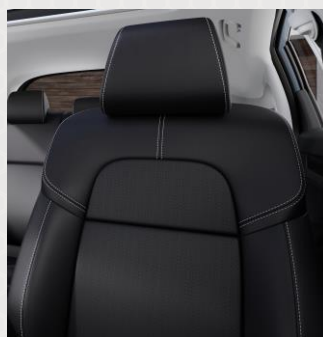

Διαθέσιμα χρώματα

Συγκεντρωτικός πίνακας συνδυασμών εξωτερικού/εσωτερικού

	Ονομασία χρώματος	Κωδ. εξωτ	Κωδ. εσωτ	Ονομασία	Έκδοση
1	PLATINUM WHITE	NH-883P	ΚΚ(V)	BLACK3	ELEGANCE
2	SONIC GREY	NH-877P	ΚΚ(V)	BLACK3	ELEGANCE
3	CRYSTAL BLACK	NH-731P	ΚΚ(V)	BLACK3	ELEGANCE
4	PREMIUM CRYSTAL RED	R-565M	ΚΚ(V)	BLACK3	ELEGANCE
5	PRMIUM CRYSTAL BLUE	B-625M	ΚΚ(V)	BLACK3	ELEGANCE
6	PLATINUM WHITE	NH-883P	WZ(Z)	BLACK2	SPORT
7	SONIC GREY	NH-877P	WZ(Z)	BLACK2	SPORT
8	CRYSTAL BLACK	NH-731P	WZ(Z)	BLACK2	SPORT
9	PREMIUM CRYSTAL RED	R-565M	WZ(Z)	BLACK2	SPORT
10	PRMIUM CRYSTAL BLUE	B-625M	WZ(Z)	BLACK2	SPORT
11	PLATINUM WHITE	NH-883P	ΚΚ(V)	BLACK3	ADVANCE
12	SONIC GREY	NH-877P	ΚΚ(V)	BLACK3	ADVANCE
13	CRYSTAL BLACK	NH-731P	ΚΚ(V)	BLACK3	ADVANCE
14	PREMIUM CRYSTAL RED	R-565M	ΚΚ(V)	BLACK3	ADVANCE
15	PRMIUM CRYSTAL BLUE	B-625M	ΚΚ(V)	BLACK3	ADVANCE

Υφασμάτινο σαλόνι Elegance: ΚΚ(V)

Δερμάτινο/υφασμάτινο σαλόνι Sport : WZ(Z)

Δερμάτινο σαλόνι Advance: ΚΚ(V)